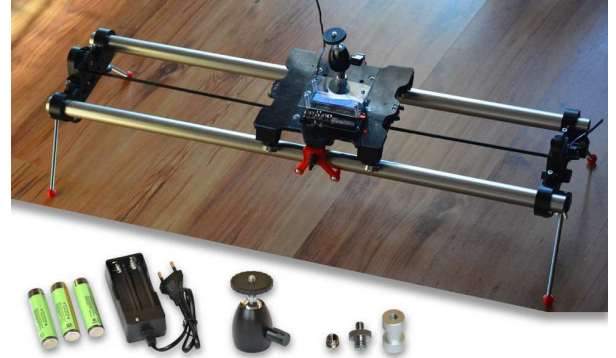

Technické parametre:

- ✓ nosnosť: 7 kg vo vodorovnom pohybe, 2.5 kg/45°, 2 kg v kolmom pohybe nahor (odporúčaný je externý zdroj)
- ✓ dĺžka koľajníc až do 2,4 m, možnosť výmeny koľajníc za dlhšie / kratšie (0,6 m, 0,8 m, 1m, 1,2 m, 1,6 m, 2m, 2,4 m)
- ✓ hladký plynulý chod na ložiskách
- ✓ možnosť pripojenia dvoch statívov
- ✓ jednoduchá montáž - demontáž

Riadiaci mikropočítač:

- ✓ **4 režimy pohybu:** krokový, plynulý chod, bez pohybu, cik-cak režim - nekonečný pohyb tam a späť
- ✓ pauza medzi krokmi: 0,5 sek. - 24 hod. , nastaviteľný krokovací interval
- ✓ dĺžka kroku: 0,5 mm - 5 cm
- ✓ meniteľná dĺžka kroku počas behu
- ✓ nastaviteľný počet krokov: presný počet, až po okraj, nekonečný počet krokov
- ✓ nastaviteľná rýchlosť motora: 10 rýchlostí – min. 1 mm/s, max. 11 mm/s
- ✓ brzdenie motora: on/off
- ✓ oneskorený štart: 1 sek. - 24 hod.
- ✓ nastaviteľný smer pohybu - vľavo / vpravo
- ✓ nastaviteľná dĺžka fotoimpulzu: 10 ms - 1000 ms
- ✓ nastaviteľný min. časový krok
- ✓ automatická kalibrácia na okraj koľajníc - vľavo / vpravo
- ✓ nastavenie jasnosti podsvietenia displeja
- ✓ pamäť posledných nastavení
- ✓ podpora IR (infra) remote control - diaľkovo ovládaná spúšť (Canon, Nikon, Olympus, Pentax, Sony, Minolta)
- ± podpora Selfie pre mobily (na vyžiadanie)
- ± podpora káblovej diaľkovej spúšte (na vyžiadanie podľa typu fotoaparátu)
- ✓ napájanie z batérie (12 V) alebo externého zdroja (9-12 V)
- ✓ SK / EN verzia

ArduLapse Slider

cena: 170,- Eur

Obsahuje:

- ✓ TimeLapse slider, manuálny bez elektroniky
- ✓ vozík + koľajnice s dĺžkou 0,6 m - 2,4 m
- ✓ skrutka pre hlavu statívu (závit 1/4")
- ✓ redukcia pre hlavu statívu 1/4" na 3/8"
- ✓ kvalitná statívova guľová hlava do 3 kg, závit 1/4", vymeniteľná
- ✓ 2x aretácia proti preklopeniu vozíka