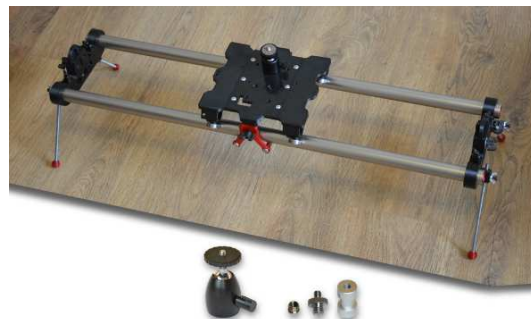

Technické parametre:

- ✓ nosnosť: 7 kg vo vodorovnom pohybe, 2.5 kg/45°, 2 kg v kolmom pohybe nahor (odporúčaný je externý zdroj)
- ✓ dĺžka koľajníc až do 2,4 m, možnosť výmeny koľajníc za dlhšie / kratšie (0,6 m, 0,8 m, 1m, 1,2 m, 1,6 m, 2m, 2,4 m)
- ✓ hladký plynulý chod na ložiskách
- ✓ možnosť pripojenia dvoch statívov
- ✓ jednoduchá montáž - demontáž

Riadiaci mikropočítač:

- ✓ **4 režimy pohybu:** krokový, plynulý chod, bez pohybu, cik-cak režim - nekonečný pohyb tam a späť
- ✓ pauza medzi krokmi: 0,5 sek. - 24 hod. , nastaviteľný krokovací interval
- ✓ dĺžka kroku: 0,5 mm - 5 cm
- ✓ meniteľná dĺžka kroku počas behu
- ✓ nastaviteľný počet krokov: presný počet, až po okraj, nekonečný počet krokov
- ✓ nastaviteľná rýchlosť motora: 10 rýchlostí – min. 1 mm/s, max. 11 mm/s
- ✓ brzdenie motora: on/off
- ✓ oneskorený štart: 1 sek. - 24 hod.
- ✓ nastaviteľný smer pohybu - vľavo / vpravo
- ✓ nastaviteľná dĺžka fotoimpulzu: 10 ms - 1000 ms
- ✓ nastaviteľný min. časový krok
- ✓ automatická kalibrácia na okraj koľajníc - vľavo / vpravo
- ✓ nastavenie jasnosti podsvietenia displeja
- ✓ pamäť posledných nastavení
- ✓ podpora IR (infra) remote control - diaľkovo ovládaná spúšť (Canon, Nikon, Olympus, Pentax, Sony, Minolta)
- ± podpora Selfie pre mobily (na vyžiadanie)
- ± podpora káblovej diaľkovej spúšte (na vyžiadanie podľa typu fotoaparátu)
- ✓ napájanie z batérie (12 V) alebo externého zdroja (9-12 V)
- ✓ SK / EN verzia

ArduLapse Slider

cena: 170,- Eur

Obsahuje:

- ✓ TimeLapse slider, manuálny bez elektroniky
- ✓ vozík + koľajnice s dĺžkou 0,6 m - 2,4 m
- ✓ skrutka pre hlavu statívu (závit 1/4")
- ✓ redukcia pre hlavu statívu 1/4" na 3/8"
- ✓ kvalitná statívova guľová hlava do 3 kg, závit 1/4", vymeniteľná
- ✓ 2x aretácia proti preklopeniu vozíka