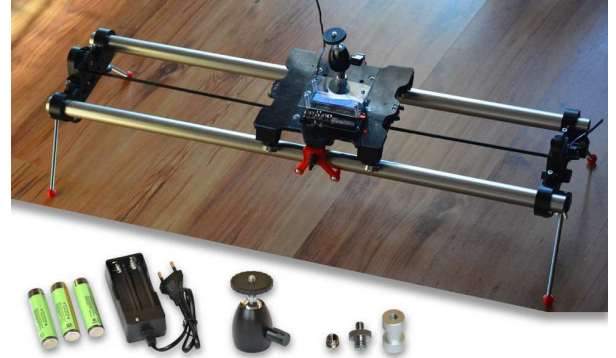

#### Obsahuje:

- ✓ TimeLapse slider, riadený mikropočítačom
- ✓ vozík + koľajnice s dĺžkou 0,6 m - 2,4 m
- ✓ motor + riadiaci mikropočítač
- ✓ batérie 3x3400 mAh, 12 V + nabíjačka, výdrž cca 20 000 krokov - **ZADARMO**
- ✓ pohonný klinový remeň
- ✓ skrutka pre hlavu statívu (závit 1/4")
- ✓ redukcia pre hlavu statívu z 1/4" na 3/8"
- ✓ kvalitná statívova guľová hlava do 3 kg, závit 1/4"
- ✓ 2x aretácia proti preklopeniu vozíka

#### Technické parametre:

- ✓ nosnosť: 7 kg vo vodorovnom pohybe, 2.5 kg/45°, 2 kg v kolmom pohybe nahor (odporúčaný je externý zdroj)
- ✓ dĺžka koľajníc až do 2,4 m, možnosť výmeny koľajníc za dlhšie / kratšie (0,6 m, 0,8 m, 1m, 1,2 m, 1,6 m, 2m, 2,4 m)
- ✓ hladký plynulý chod na ložiskách
- ✓ možnosť pripojenia dvoch statívov
- ✓ jednoduchá montáž - demontáž

**Obsahuje:**

- ✓ TimeLapse slider, manuálny bez elektroniky
- ✓ vozík + koľajnice s dĺžkou 0,6 m - 2,4 m
- ✓ skrutka pre hlavu statívu (závit 1/4")
- ✓ redukcia pre hlavu statívu 1/4" na 3/8"
- ✓ kvalitná statívova guľová hlava do 3 kg, závit 1/4", vymeniteľná
- ✓ 2x aretácia proti preklopeniu vozíka

**Technické parametre:**

- ✓ nosnosť až 8 kg
- ✓ dĺžka koľajníc až do 2,4 m, možnosť výmeny koľajníc za dlhšie / kratšie (0,6 m, 0,8 m, 1m, 1,2 m, 1,6 m, 2m, 2,4 m)
- ✓ hladký plynulý chod na ložiskách
- ✓ možnosť pripojenia dvoch statívov
- ✓ jednoduchá montáž - demontáž